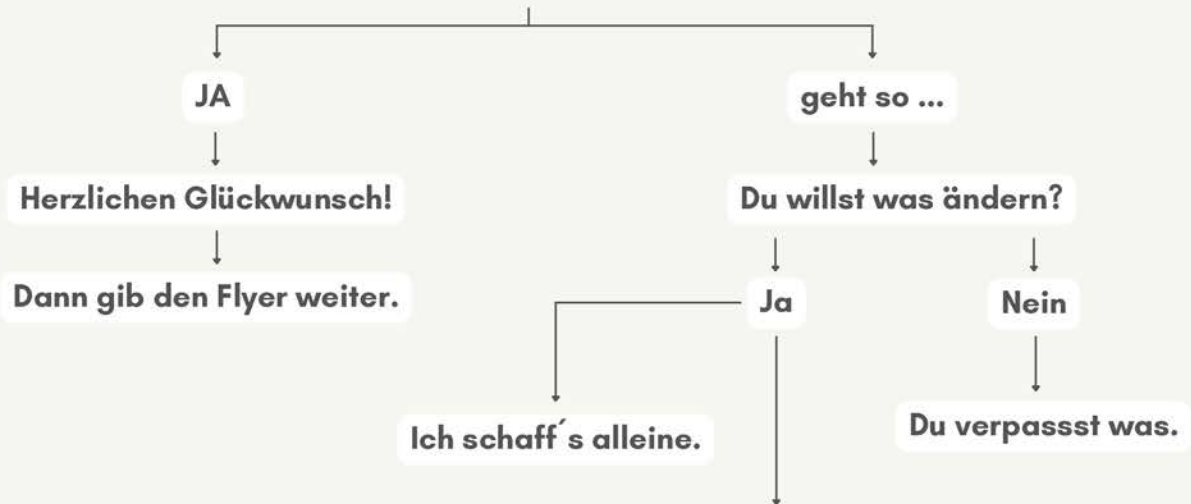

Praktikumscoach an allen Standorten

Handy: 01520 329 18 67

Läuft's bei dir?

Hast du einen Plan für die Zukunft?

Wir unterstützen dich in beruflichen Fragen und bei vielen anderen Themen.

Ausbildung/
Jobsuche