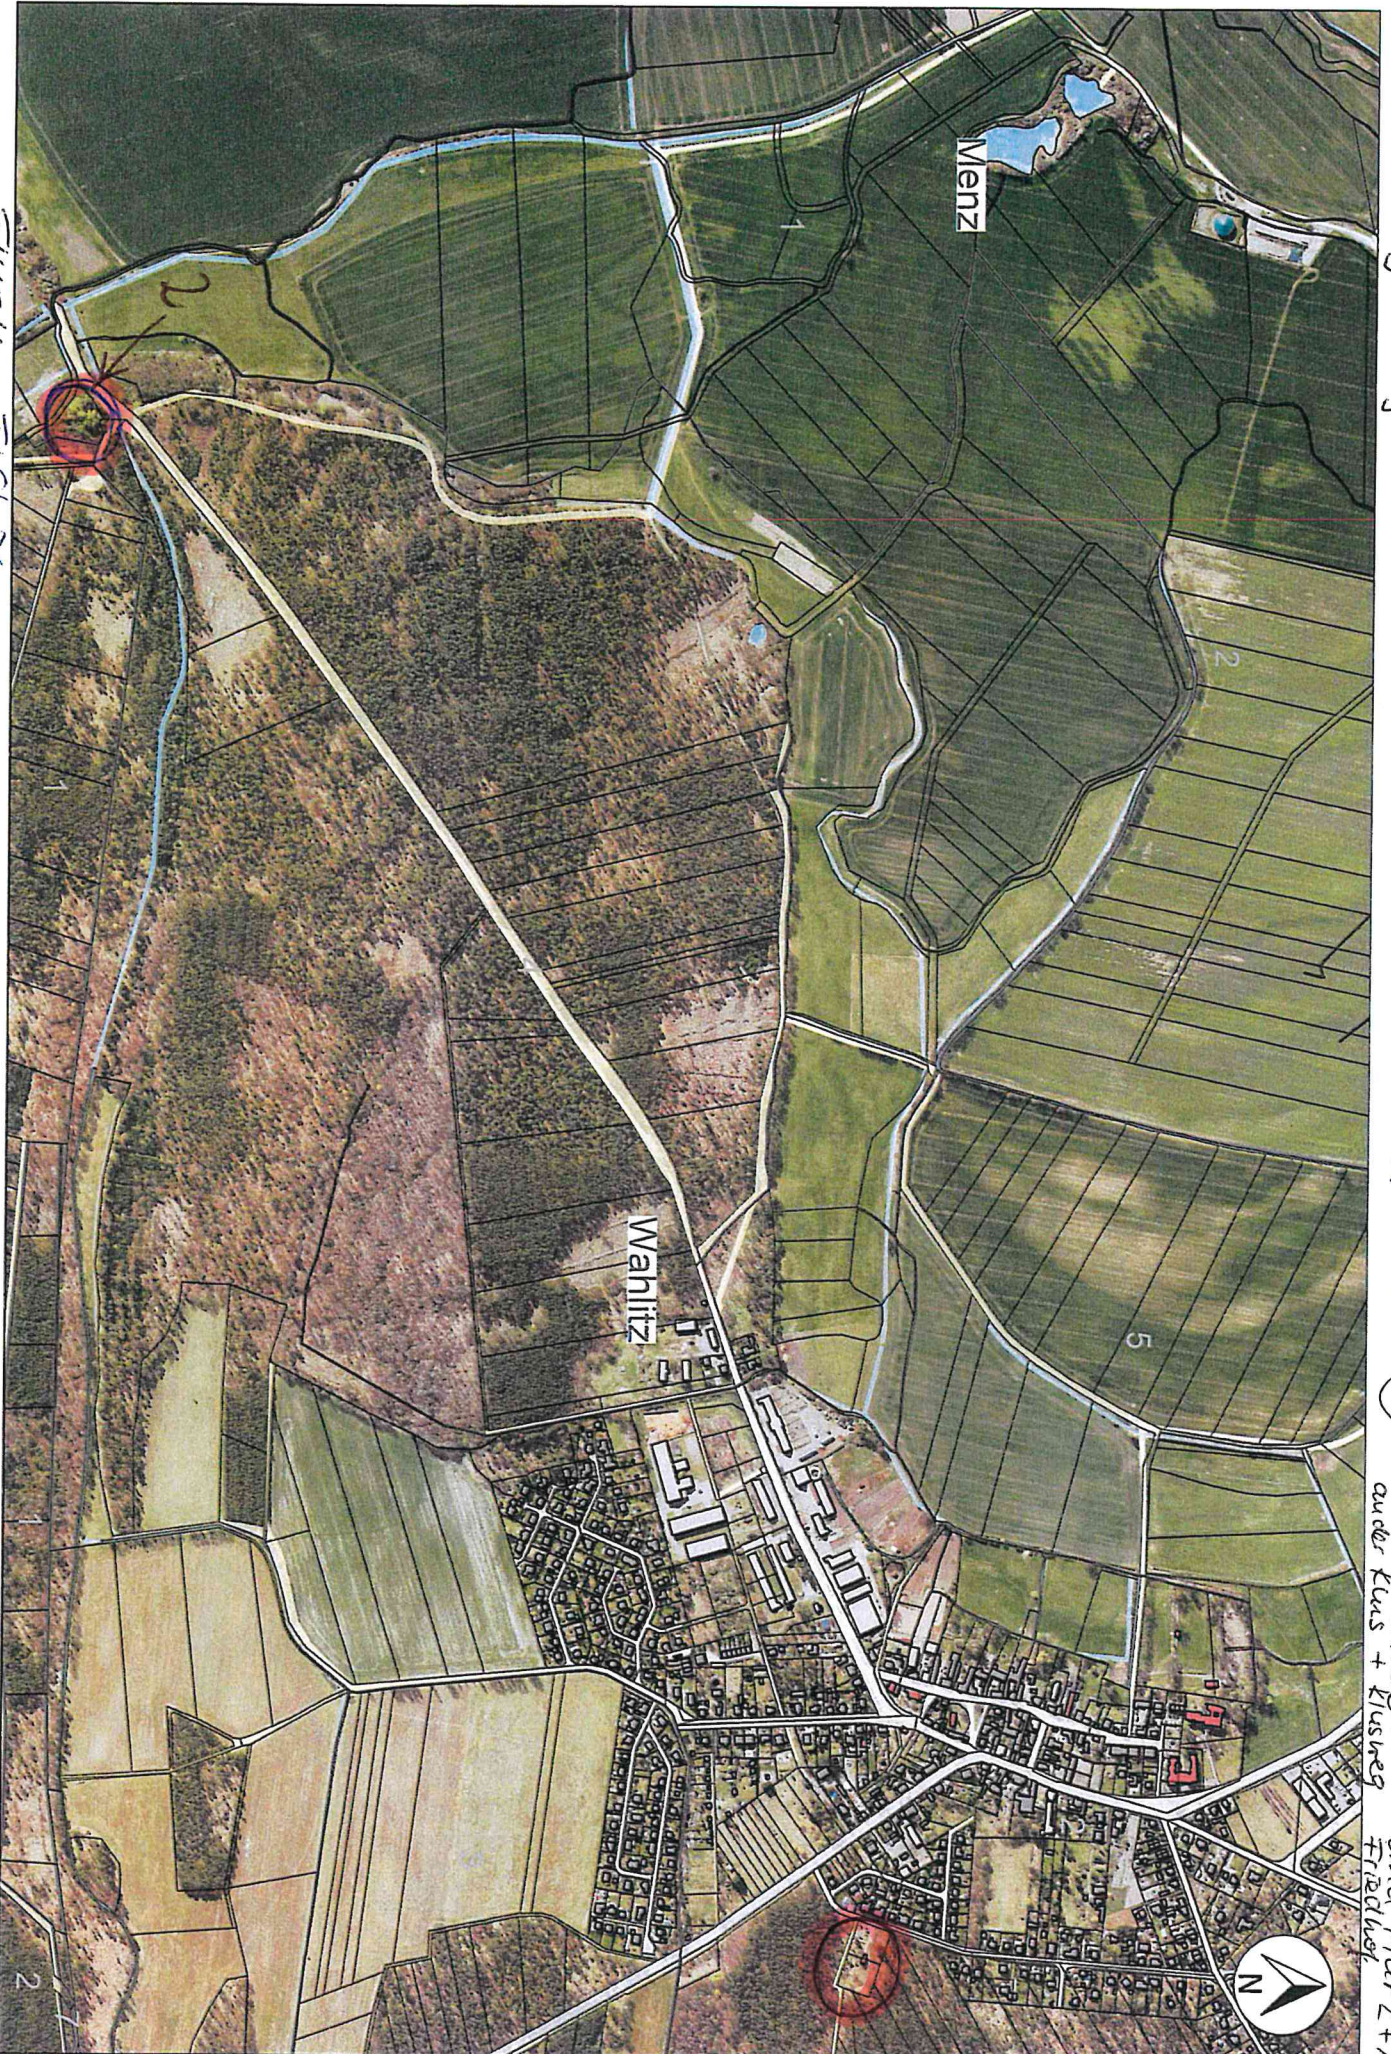

Vorschläge ruhige Gebiete

Wahlitz

② Flur 4 FlSt 36 + 33
außer Klaus + Klausweg

① Flur 2 + 123/1
und Flur 2 + 123/1
Friedhof

Menz

Wahlitz

1

Flur 4 FlSt 36